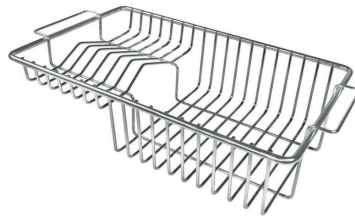

## IN DOTAZIONE

**Griglie Black Milanello**  
8100 602

**Piletta automatica Space Push Gun  
Metal - PO**  
8407 120

## ACCESSORI OPZIONALI

**Cestello portapiatti inox**  
8100 303

**Griglia portapiatti**  
8100 306

**Griglia portapiatti inox**  
8100 154

\* solo in abbinamento con l'accessorio  
8644 101

**Tagliere in HPDE**  
8657 001