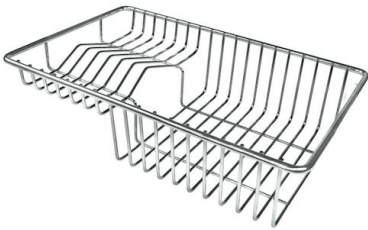

## IN DOTAZIONE

**Griglie Black Milanello**  
8100 602

**Piletta automatica Space Push Gun  
Metal - PO**  
8407 120

## ACCESSORI OPZIONALI

**Cestello portapiatti inox**  
8100 303

**Griglia portapiatti**  
8100 306

**Griglia portapiatti inox**  
8100 154

\* solo in abbinamento con l'accessorio  
8644 101

**Tagliere in HPDE**  
8657 001