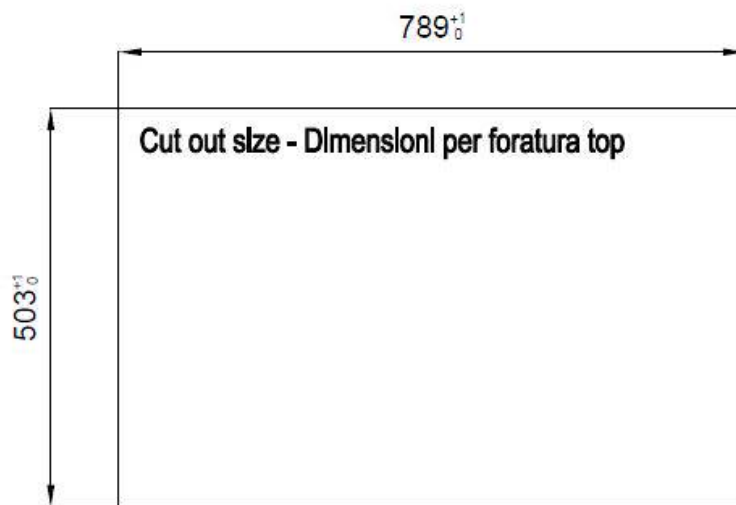

Lavello MILANELLO cod. 1034/05*

FT

FTS

GALLERIA FOTOGRAFICA