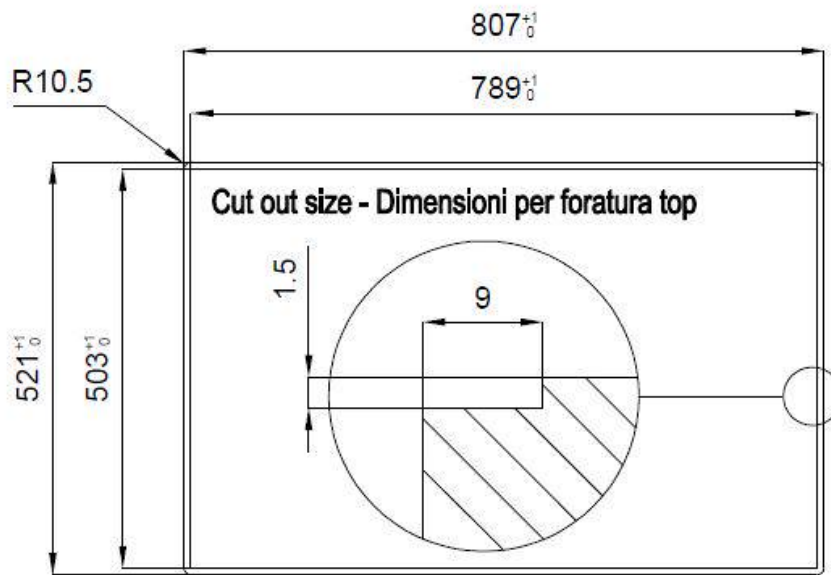

Lavello MILANELLO cod. 1034/05*

FT