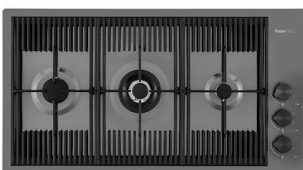

## ABBINAMENTI CONSIGLIATI

**Miscelatore Milanello**

8425 100

**Miscelatore Skin Gun Metal**

8424 856

**Piano cottura Milanello Gun Metal**

7681 006

**Piano cottura Milanello Gun Metal**